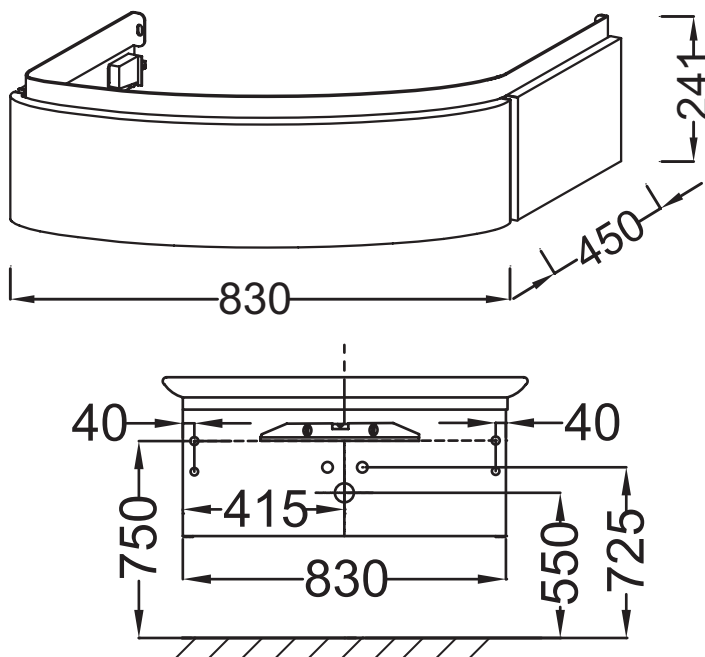

Общие характеристики:

Технические характеристики

• Размеры (см): Ш83*Г45*В24,1 см

• Вес: 16 кг

Продукты для комплектации

• E4436: Подвесная раковина-столешница 100 см

Связанные продукты

• EB1109:

• EB1110:

• EB1115D: Подвесная колонна 50 см, шарниры справа

• EB1115G: PRESQU'ILE - Подвесная колонна 50 см, шарниры слева

Общая информация

Спецификация продукта: Мебель 83 см для раковины-столешницы 100 см, E4436. EB1100. Коллекция: PRESQU'ILE. Размеры (см): Ш83*Г45*В24,1 см. Вес: 16 кг.